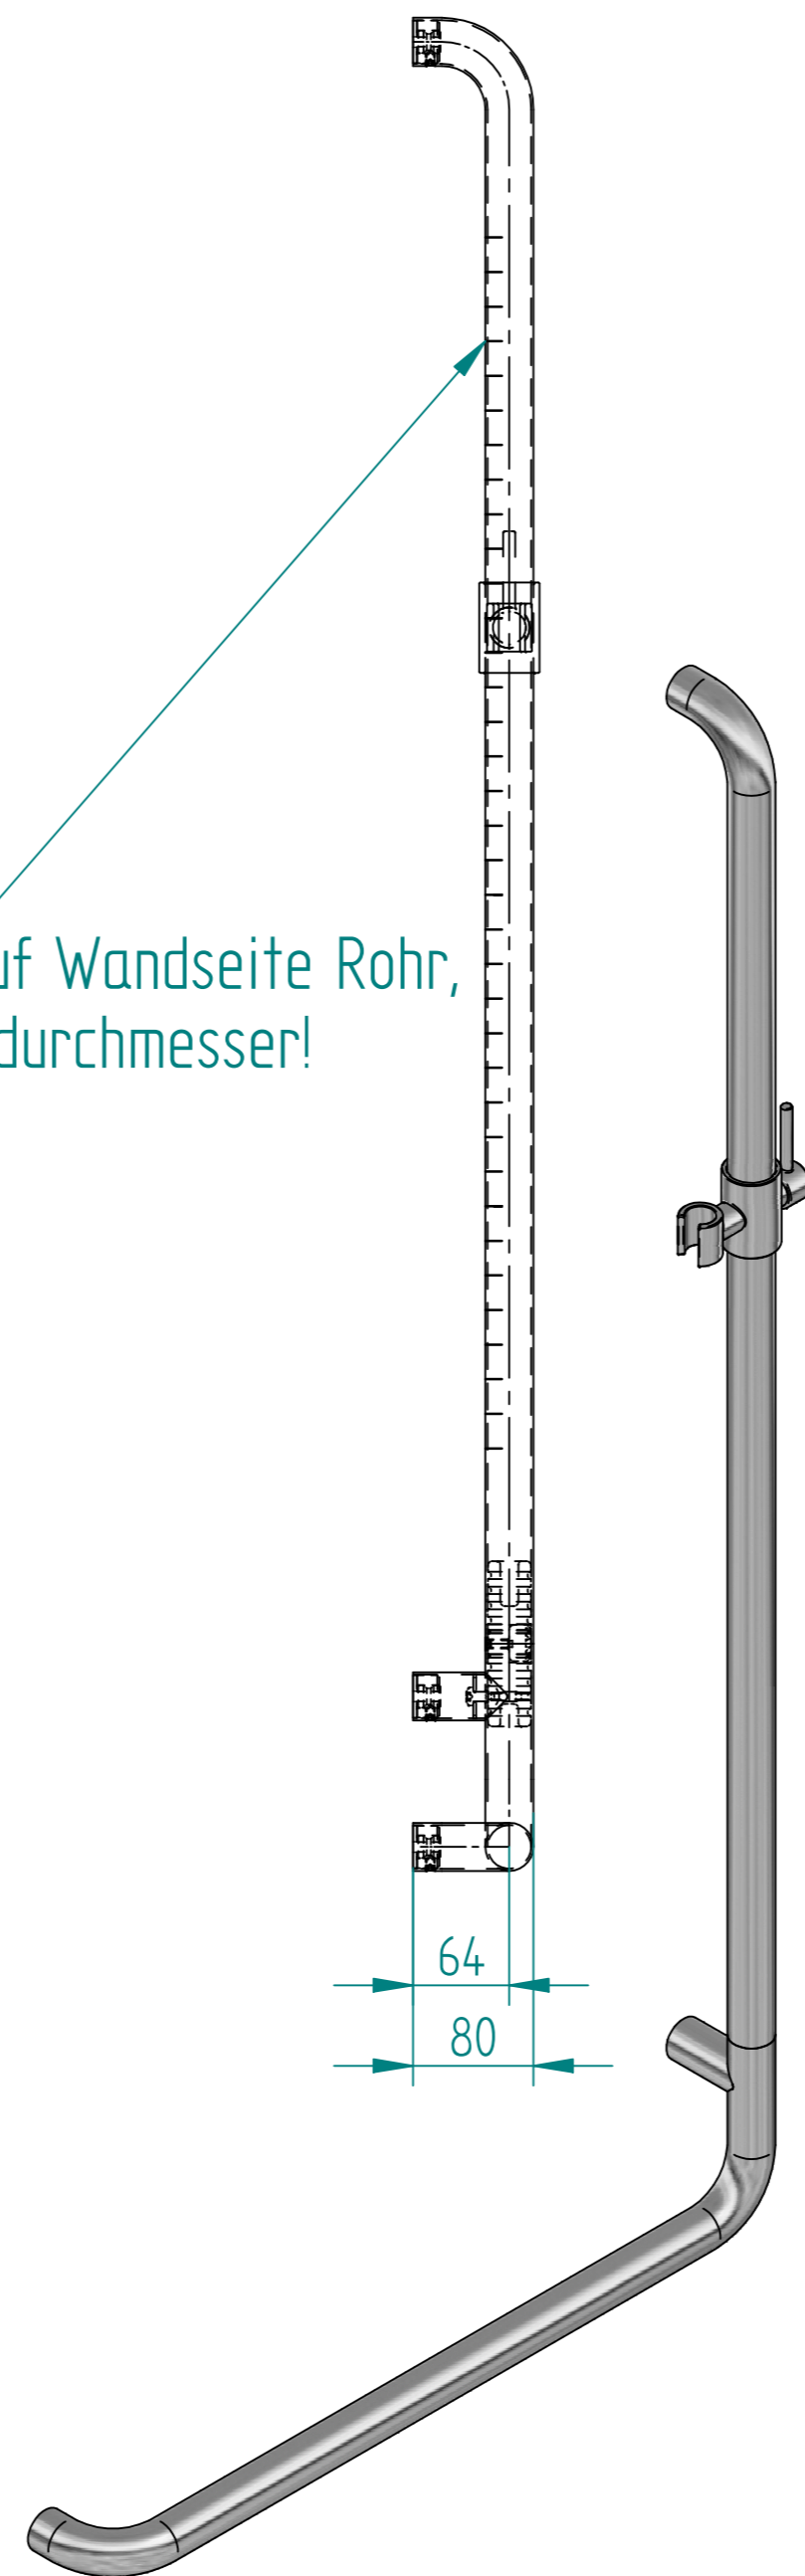

Fingergrip nur auf Wandseite Rohr, bis zum 1/3 Rohrdurchmesser!

Montageskizze

Die Ausführung der Oberfläche ist dem jeweiligen Fertigungsauftrag zu entnehmen!